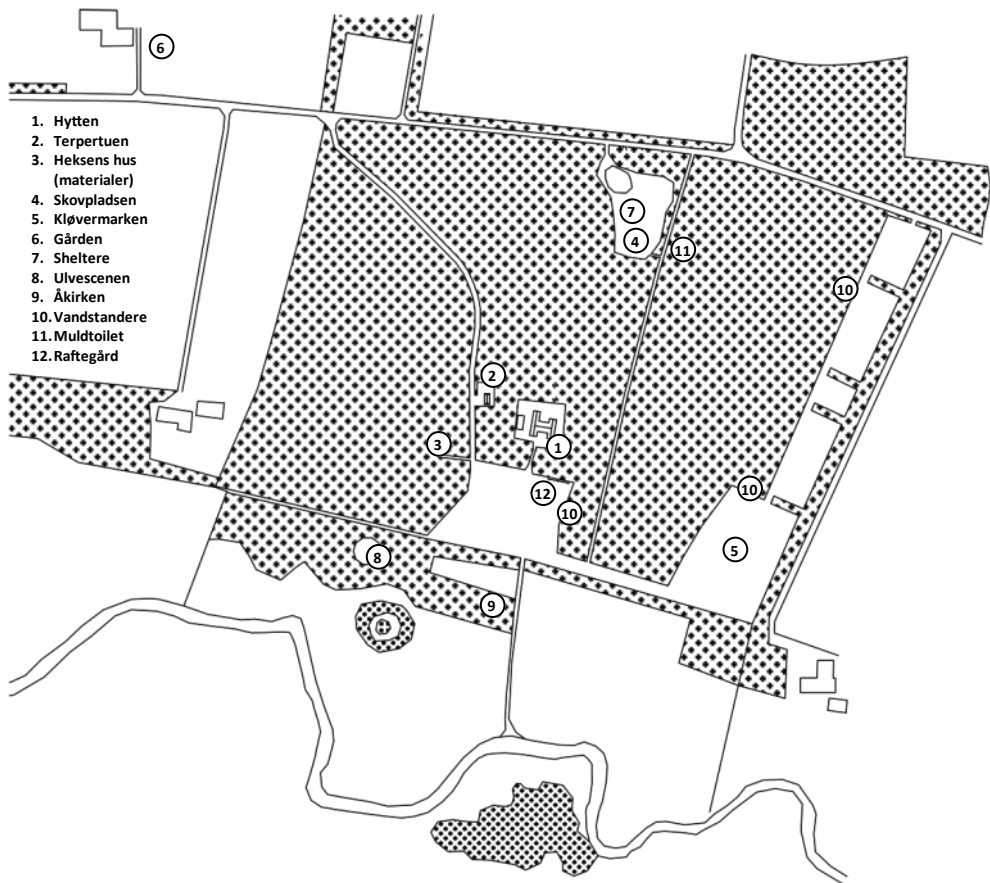

Du kan læse mere om centerområdet og gå ind på det interaktive kort på centrets hjemmeside; www.terp-spejdercenter.dk.

Udover udleje af centrets hytte, anvendes Terp af spejdere til lejre og kurser. Desuden holder Terperlauget, centrets faste "væbnere", også til på stedet.